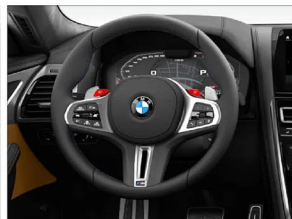

內裝及座椅

M850i xDrive Gran Coupé

M8 Coupé

M8 Gran Coupé

方向盤

M 多功能真皮方向盤搭配專屬縫線(含換檔撥片) M 多功能真皮方向盤搭配專屬縫線(含換檔撥片) M 多功能真皮方向盤搭配專屬縫線(含換檔撥片)

飾板