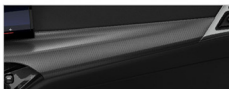

內裝及座椅

420i M Sport

430i M Sport

M440i xDrive

powered by

方向盤

飾板

深色鋁質格紋

Sensatec 皮質儀錶框包覆	●	●	●
頂級水晶中控套件	●	●	●
自動防眩車內及駕駛座車外後視鏡	●	●	●
環艙氣氛燈組	●	●	●
霧銀鍍鉻按鍵組	●	●	●
前後座中央扶手	●	●	●
原廠絲絨腳踏墊	●	●	●
前座安全帶自動前推功能	●	●	●
豪華型雙區恆溫空調	●	●	●
前後座置杯架	●	●	●
黑色車內頂蓬	●	●	●

● 標準配備 ○ 選用配備 - 不供應

本表僅供參考，規格配備以實車為準