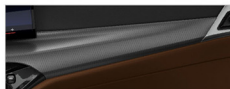

內裝及座椅

420i M Sport

430i M Sport

M440i xDrive

powered by

方向盤

飾板

深色鋁質格紋

Sensatec 皮質儀錶框包覆	●	●	●
頂級水晶中控套件	●	●	●
自動防眩車內及駕駛座車外後視鏡	●	●	●
環艙氣氛燈組	●	●	●
霧銀鍍鉻按鍵組	●	●	●
前後座中央扶手	●	●	●
原廠絲絨腳踏墊	●	●	●
前座安全帶自動前推功能	●	●	●
豪華型雙區恆溫空調	●	●	●
前後座置杯架	●	●	●
黑色車內頂蓬	●	●	●

● 標準配備 ○ 選用配備 - 不供應

本表僅供參考，規格配備以實車為準