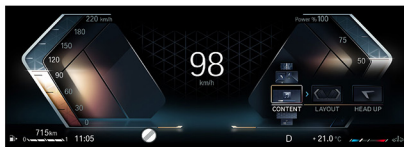

多媒體及通訊配備

420i M Sport

430i M Sport

M440i xDrive
powered by 

BMW Operating System 8.5

BMW 全數位虛擬座艙

BMW 智能衛星導航系統

AR 擴增實境導航功能

懸浮式曲面螢幕

12.3吋虛擬數位儀錶

14.9吋中控觸控螢幕

車況抬頭顯示器

手機無線充電裝置

藍牙免持行動電話系統及 USB 音源插槽

harman / kardon 高傳真音響系統
(最大總輸出 464 瓦)

音響揚聲器數