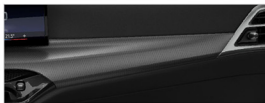

● 標準配備 ● 新增配備 ○ 選用配備 - 不供應

本表僅供參考，規格配備以實車為準

內裝及座椅

430i xDrive M Sport

方向盤

M Nappa 真皮平底方向盤 (含換檔撥片)

飾板

深色鋁質格紋