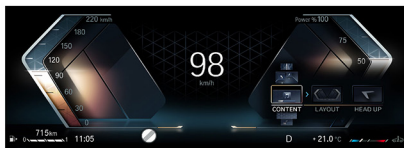

豪華型雙區恆溫空調

前後座置杯架

● 標準配備 ○ 選用配備 - 不供應

本表僅供參考，規格配備以實車為準

多媒體及通訊配備

430i xDrive M Sport

BMW Operating System 8.5

BMW 全數位虛擬座艙

BMW 智能衛星導航系統

AR 擴增實境導航功能

懸浮式曲面螢幕

12.3吋虛擬數位儀錶

14.9吋中控觸控螢幕

車況抬頭顯示器

手機無線充電裝置

藍牙免持行動電話系統及 USB 音源插槽