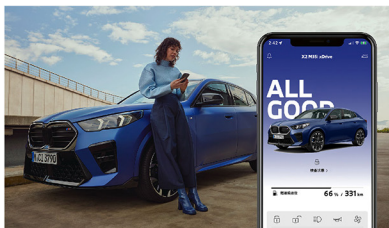

輪圈型式

M 雙輻式 848 M

M 雙輻式 995 M

輪圈尺寸	7.5J x 18	8J x 19 8.5J x 19
輪胎尺寸	225 / 45 R18	225 / 40 R19 255 / 35 R19

BMW ConnectedDrive BMW智慧互聯駕駛

220i M Sport

M240i xDrive
powered by 

智慧駕駛		
主動防碰撞輔助系統與行人偵測	●	●
主動車距定速控制系統	●	●
盲點偵測警示	●	●
車道偏離警示	●	●
後方車流警示	●	●
後方防碰撞警示	●	●
停車後方防撞輔助	●	●
速限提示功能	●	●
駕駛注意力輔助功能	●	●
智能服務		
智能緊急求助	●	●
遠距售後服務	●	●
智能遠端遙控	●	●
線上生活資訊	●	●
即時路況資訊	●	●
遠端 3D 監控	●	●
智慧語音助理 2.0	●	●
BMW 手機數位鑰匙	●	●
無線智慧型手機整合系統 (含 Apple CarPlay 與 Android Auto)	●	●

My BMW App 隨心所欲 智慧互聯

您可以透過 My BMW App 內即時查看車輛狀態與位置，並透過遠端遙控功能為愛車開啟空調通風、車燈或上鎖，亦可隨時遙控車輛保養需求，輕鬆線上預約保養。透過直覺易懂的操作介面，讓您放懷享受創新科技帶來的便利。

瞭解更多

注1: 智慧駕駛輔助系統非自動駕駛，僅為輔助工具，駕駛仍應手握方向盤操作並遵守交通規則，且須依車主手冊操作系統功能，留意使用智慧駕駛輔助系統的相關限制。駕駛人須隨時注意路況並負責掌控車輛安全，於必要時主動介入，以確保行駛過程安全無虞。