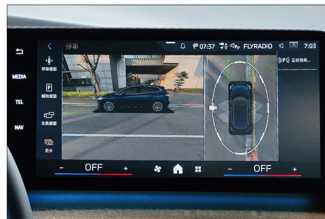

#### 多媒體及通訊配備

車況抬頭顯示器

218i Active Tourer Luxury 限量版 提供優惠 9.9 萬元  
升級進階智能科技套件, 配備價值 13.7 萬元

AR 擴增實境導航功能

車況抬頭顯示器

360 度環景輔助攝影

本表製作日期為：2025年03月。產品內容及相關配備可能於表格製作後有所更動。詳細配備內容及敘述請參考該車系型錄或詢問全台 BMW 展示中心。

- 本產品規格配備表內容僅供參考，所有產品設計、型式、顏色、規格及配備以實車為準。
- BMW 原廠與總代理汎德公司有權更改車輛之設計及配備，並保留修正內容之權利。
- 本表所刊載之產品顏色，可能因印刷過程之限制而導致與實車有所差距。