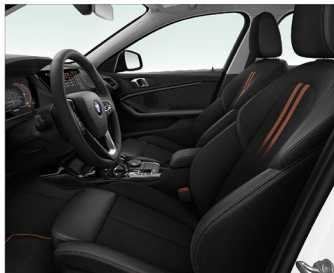

118i Edition Sport

118i Edition M

120i Edition M

M135i xDrive

● 標準配備 ○ 選用配備 — 不供應

本表僅供參考，規格配備以實車為準

內裝及座椅

	118i Edition Sport	118i Edition M	120i Edition M	M135i xDrive powered by 
座椅材質	Sensotec 皮質 / 高級織布	Alcantara 麂皮 / 高級織布	Alcantara 麂皮 / 高級織布	Dakota 真皮
雙前座電動座椅含駕駛座記憶功能	●	●	●	●
雙前座跑車座椅	●	—	—	—
M 雙前座跑車座椅	—	●	●	●
雙前座電動腰靠	○	●	●	●
M 縫線安全帶	—	○	○	●
60 / 40 分離可傾倒後座椅背	●	●	●	●