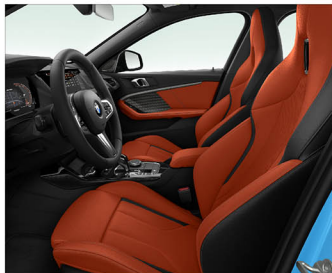

118i Edition Sport

118i Edition M

120i Edition M

M135i xDrive

● 標準配備 ○ 選用配備 — 不供應

本表僅供參考，規格配備以實車為準

內裝及座椅

	118i Edition Sport	118i Edition M	120i Edition M	M135i xDrive powered by 
座椅材質	Sensotec 皮質 / 高級織布	Alcantara 麂皮 / 高級織布	Alcantara 麂皮 / 高級織布	Dakota 真皮
雙前座電動座椅含駕駛座記憶功能	●	●	●	●
雙前座跑車座椅	●	—	—	—
M 雙前座跑車座椅	—	●	●	●
雙前座電動腰靠	○	●	●	●
M 縫線安全帶	—	○	○	●
60 / 40 分離可傾倒後座椅背	●	●	●	●

Sensotec 皮質 / 高級織布 / 跑車座椅
118i Edition Sport

Alcantara 麂皮 / 高級織布 / M跑車座椅
118i Edition M / 120i Edition M

Dakota 真皮 / M跑車座椅
M135i xDrive

● 標準配備 ○ 選用配備 — 不供應

本表僅供參考，規格配備以實車為準

內裝及座椅

118i
Edition Sport

118i
Edition M